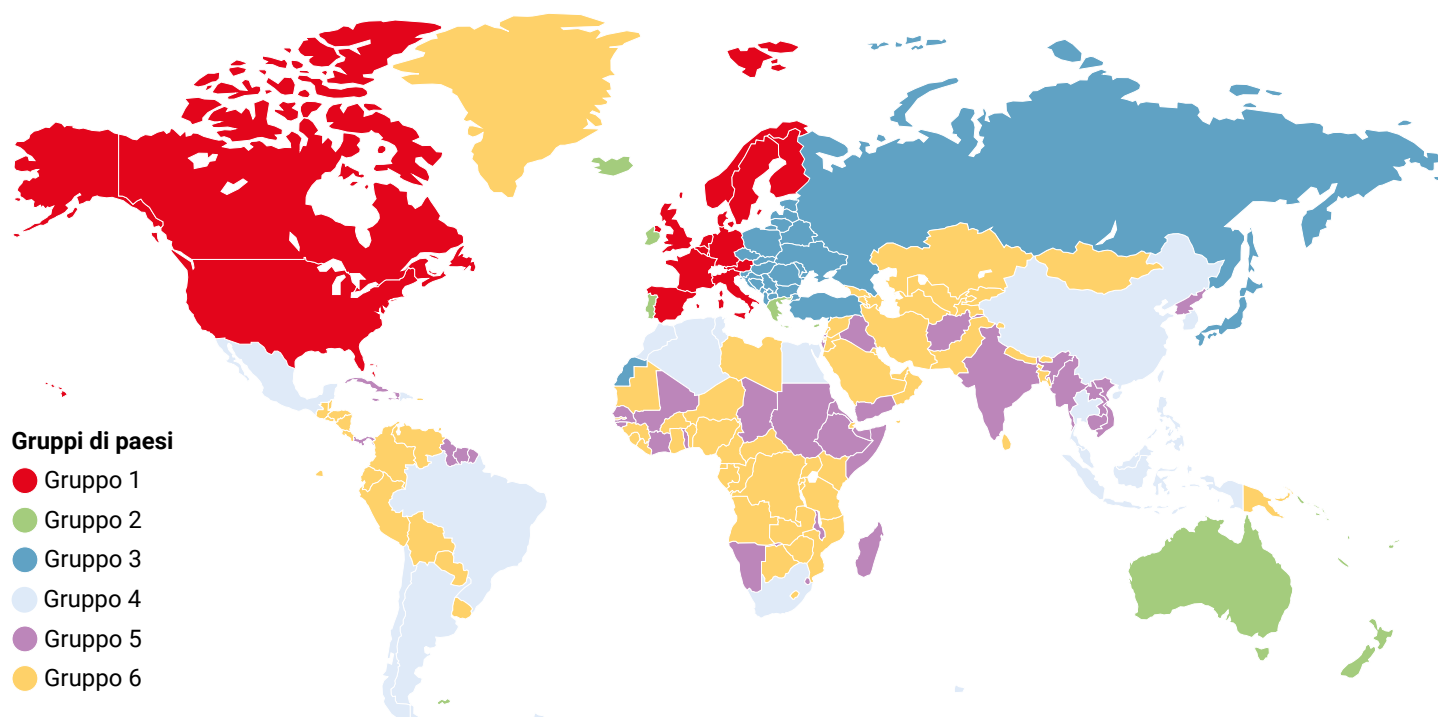

Tariffe internazionali per i clienti wambo Mobile

Di seguito trovate un riepilogo delle tariffe, suddiviso in sei gruppi di paesi.

	Verso la rete fissa/mobile	SMS	MMS
Verso il Gruppo 1	0.60/min.	0.25/SMS	1.00/MMS
Verso il Gruppo 2	0.80/min.	0.25/SMS	1.00/MMS
Verso il Gruppo 3	1.20/min.	0.25/SMS	1.00/MMS
Verso il Gruppo 4	1.80/min	0.25/SMS	1.00/MMS
Verso il Gruppo 5	2.40/min.	0.25/SMS	1.00/MMS
Verso il Gruppo 6	3.60/min.	0.25/SMS	1.00/MMS