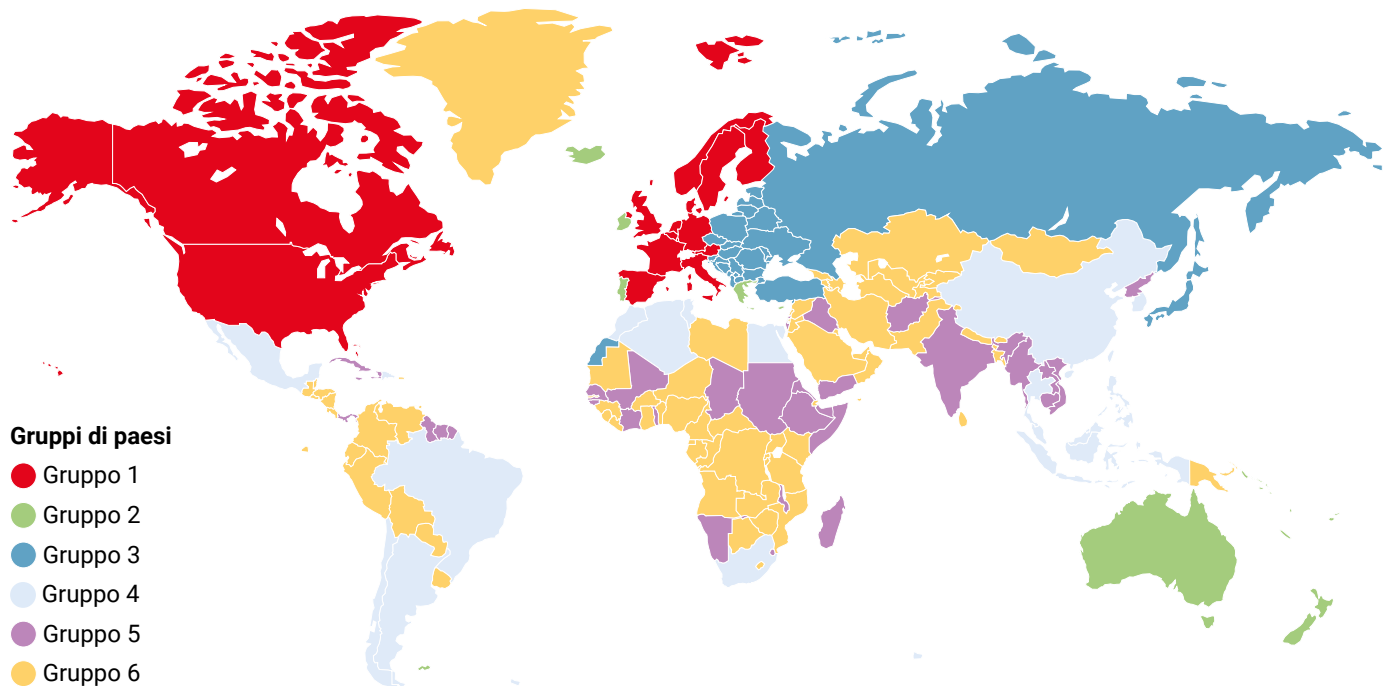

Tariffe internazionali per i clienti wambo Mobile

Di seguito trovate un riepilogo delle tariffe, suddiviso in sei gruppi di paesi.

	Verso la rete fissa/mobile	SMS	MMS
Verso il Gruppo 1	0.60/min.	0.25/SMS	1.00/MMS
Verso il Gruppo 2	0.80/min.	0.25/SMS	1.00/MMS
Verso il Gruppo 3	1.20/min.	0.25/SMS	1.00/MMS
Verso il Gruppo 4	1.80/min	0.25/SMS	1.00/MMS
Verso il Gruppo 5	2.40/min.	0.25/SMS	1.00/MMS
Verso il Gruppo 6	3.60/min.	0.25/SMS	1.00/MMS