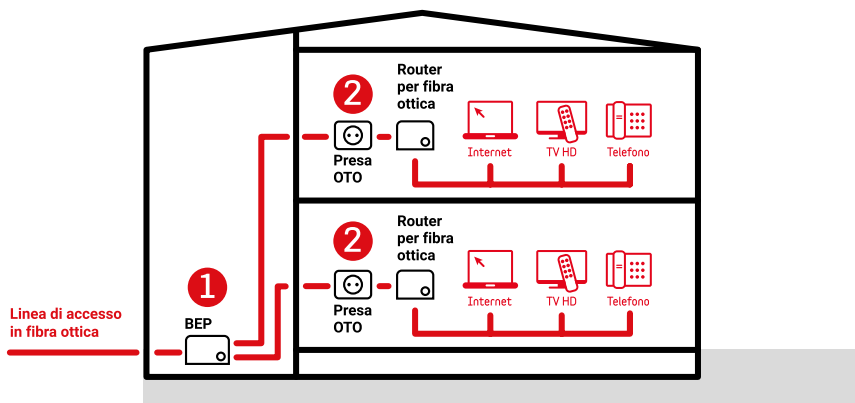

Il futuro è oggi

La fibra ottica a casa vostra

www.amb.ch/ftth

AMB AZIENDA
MULTISERVIZI
BELLINZONA

Fibra ottica e Fiber to the Home (FTTH)

Un cavo di Fibra Ottica non è altro che un insieme di sottilissimi filamenti trasparenti di fibra di vetro pari a un diametro di 0.125 mm, ossia circa le dimensioni di un capello.

Al tal proposito dal 2007 AMB lavora al potenziamento del cablaggio con fibre ottiche e ad estendere la rete fino alle abitazioni private, in sintesi «Fiber to the Home».

Dotando sin da oggi il proprio immobile con la tecnologia del futuro, si anticipano i tempi di realizzazione della rete, che necessita anni di costruzione, valorizzandolo al tempo stesso.

Veloce come la luce

- Trasmissione dati ultraveloce, 1'000 volte superiore rispetto al cavo in rame
- Navigazione in internet stabile e fluida
- Servizio tv in alta definizione (HD) su diversi apparecchi contemporaneamente
- Servizio radio e telefonia IP
- Larghezza di banda simmetrica: scaricare e caricare dati alla stessa velocità
- Telelavoro: lavorare da casa come essere in ufficio

Allacciamento alla rete in fibra ottica

**1 BEP (Building Entry Point)
Allacciamento dell'edificio**
AMB progetta la posa di un cavo principale in fibra ottica attraverso l'installazione di una cassetta nel punto di entrata dell'edificio (generalmente nello scantinato). La predisposizione dello stabile viene fatta subito.