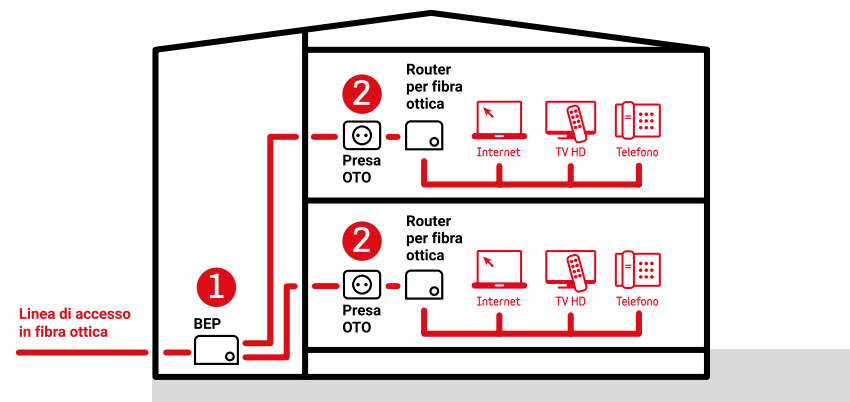

Il futuro è oggi

La fibra ottica a casa vostra

www.amb.ch/ftth

AMB AZIENDA
MULTISERVIZI
BELLINZONA

Fibra ottica e Fiber to the Home (FTTH)

Un cavo di Fibra Ottica non è altro che un insieme di sottilissimi filamenti trasparenti di fibra di vetro pari a un diametro di 0.125 mm, ossia circa le dimensioni di un capello.

Al tal proposito dal 2007 AMB lavora al potenziamento del cablaggio con fibre ottiche e ad estendere la rete fino alle abitazioni private, in sintesi «Fiber to the Home».

Dotando sin da oggi il proprio immobile con la tecnologia del futuro, si anticipano i tempi di realizzazione della rete, che necessita anni di costruzione, valorizzandolo al tempo stesso.

Veloce come la luce

- Trasmissione dati ultraveloce, 1'000 volte superiore rispetto al cavo in rame
- Navigazione in internet stabile e fluida
- Servizio tv in alta definizione (HD) su diversi apparecchi contemporaneamente
- Servizio radio e telefonia IP
- Larghezza di banda simmetrica: scaricare e caricare dati alla stessa velocità
- Telelavoro: lavorare da casa come essere in ufficio

Allacciamento alla rete in fibra ottica

- 1 BEP (Building Entry Point) Allacciamento dell'edificio**
AMB progetta la posa di un cavo principale in fibra ottica attraverso l'installazione di una cassetta nel punto di entrata dell'edificio (generalmente nello scantinato). La predisposizione dello stabile viene fatta subito.
- 2 OTO (Optical Terminations Outlet) Allacciamento in casa**
Dal cavo in fibra ottica principale vengono tirate le singole fibre ottiche da un elettricista accreditato e installate in ogni appartamento attraverso un'apposita presa (OTO) laddove vi è quella per TV/radio e telefono.
 - Installazione con infrastruttura esistente
 - Per una soluzione sopra intonaco è sufficiente una canalina
 - La costruzione inhouse viene eseguita solo su attivazione di un servizio in fibra ottica